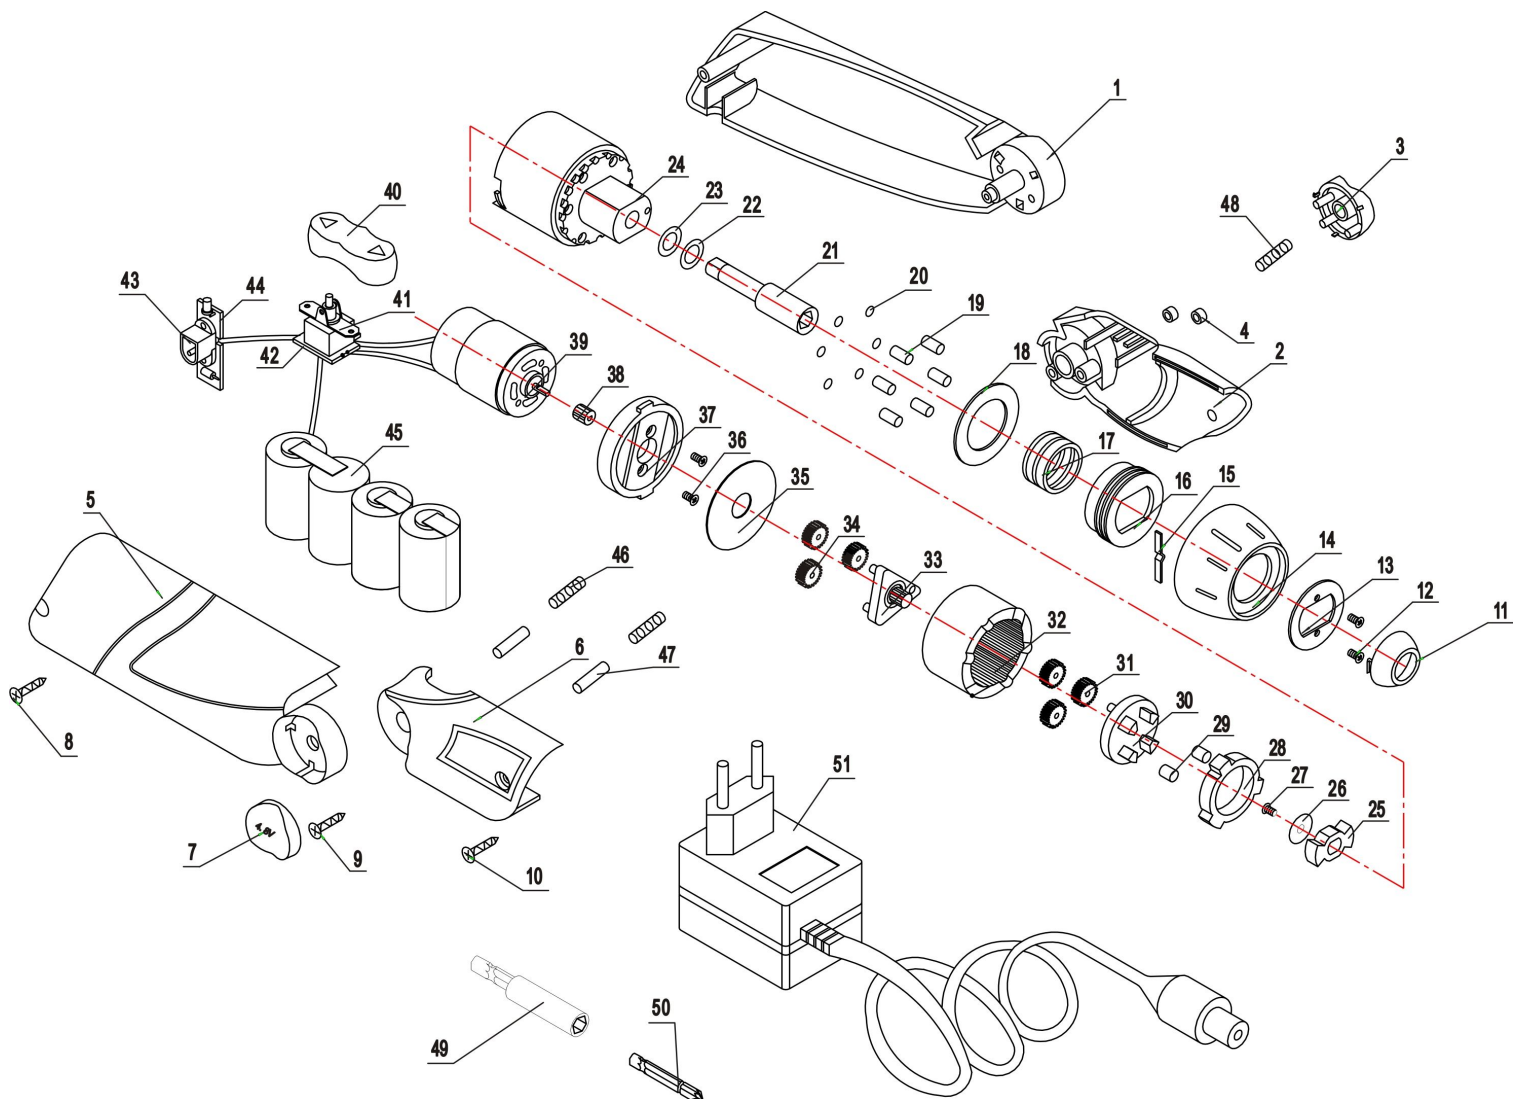

№ на схеме	Код	Наименование детали	Характеристика	К-во шт/изд
1	46.05.00.01.00	Ручка		1
2	46.05.00.03.00	Корпус		1
3	46.05.00.05.00	Кнопка шарнира		1
4	46.05.00.09.00	Втулка		2
5	46.05.00.02.00	Ручка-накладка		1
6	46.05.00.04.00	Корпус-накладка		1
7	46.05.00.06.00	Крышка шарнира		1
8,9	00.02.03.01.35	Винт	3x20	2
10	00.02.03.01.45	Винт	3x6	2
	46.03.00.00.00	Редуктор в сборе		1
11	46.03.00.01.00	Чехол защитный		1
12	00.02.04.01.32	Винт	M2,5x6	2
13	46.03.00.02.00	Крышка		1
14	46.03.00.04.00	Кольцо регулировочное		1
15	46.03.00.05.00	Планка-фиксатор		2
16	46.03.00.06.00	Втулка		1
17	46.03.00.07.00	Пружина	Ø13x24	1
18	46.03.00.08.00	Шайба	20x33x1	1
19	46.03.00.09.00	Штифт	Ø3,5x8,5	6
20	00.02.10.04.00	Шарик	Ø3,5	6
21	46.03.00.10.00	Шпиндель		1
22	46.03.00.11.00	Прокладка		1
23	46.03.00.12.00	Прокладка		1
24	46.03.00.13.00	Корпус редуктора		1
25	46.03.00.14.00	Поводок		1
26	46.03.00.24.00	Шайба		1
27	00.02.04.01.13	Винт	M3x5	1
28	46.03.00.15.00	Кольцо-фиксатор		1
29	46.03.00.16.00	Штифт	Ø4,5x5	2
30	46.03.00.17.00	Водило		1
31,34	46.03.00.18.00	Сателлит	Z=19	6
32	46.03.00.19.00	Колесо венечное	Z=48	1
33	46.03.00.20.00	Водило с солнечным колесом	Z=6	1
35	46.03.00.21.00	Шайба	Ø10x Ø36x0,5	1
36	00.02.04.01.33	Винт	M2,5x5	2
37	46.03.00.22.00	Фланец		1
38	46.03.00.23.00	Колесо солнечное	Z=6	1
39	46.04.01.00.00	Электродвигатель	Leshi Motor 380S-30411 4,8V	1
40	46.04.00.01.00	Клавиша выключателя		1
41,42	00.10.01.05.02	Выключатель в сборе*	DEFOND 5A 120VAC 2A 250VAC	1
41,42	00.10.01.04.21	Выключатель в сборе*	JLEVEL Уном=7,2В=; I=6А; 5Е4	1
43,44	46.04.00.02.00	Разъем в сборе		
45	46.04.03.00.00	Батарея аккумуляторная	KORUN KD-4/ 1.2Vx4 или HIGYSTAR R02	4
46	46.05.00.10.00	Пружина	Ø3x13	2
47	46.02.00.08.00	Штифт	Ø3x10	2
48	46.05.00.07.00	Пружина	Ø5x14	1
49	00.30.10.05.00	Адаптер магнитный для бит	S6, L=60мм	1
50		Бита		
51	46.02.01.00.00	Устройство зарядное	E7481/250mA-6B	1

* Допускается замена соответствующих деталей (Введено 11.03.2010)

	Каталог запасных частей изделия		
	Действителен с: 20 АПРЕЛЯ 2010г.	МАШИНА РУЧНАЯ ЭЛЕКТРИЧЕСКАЯ АККУМУЛЯТОРНАЯ	ОА-4,8

ИНТЕРСКОЛ

Действителен с:
20 АПРЕЛЯ 2010г.

Каталог запасных частей изделия

МАШИНА РУЧНАЯ ЭЛЕКТРИЧЕСКАЯ
АККУМУЛЯТОРНАЯ

ОА-4,8